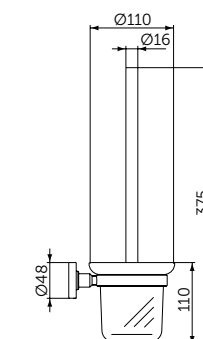

Артикул
A9124XG

ТУАЛЕТНАЯ ЩЕТКА С ДЕРЖАТЕЛЕМ

ОПИСАНИЕ
Туалетная щетка с держателем

- Ш:110 В:375 Г:139 мм
- Матовое стекло
- Черная щетка
- Для настенного монтажа

Артикул
A9119XG

УГЛОВАЯ ПОЛОЧКА

ОПИСАНИЕ
Угловая полочка