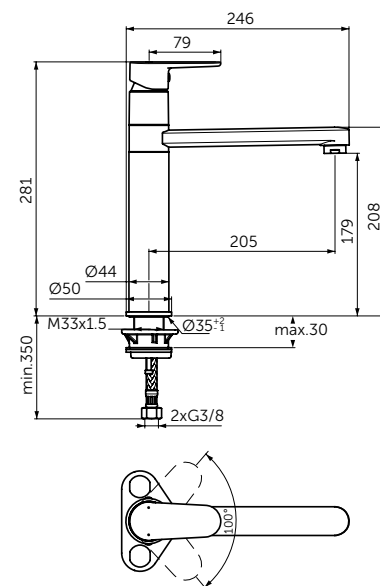

CERAFINE O СМЕСИТЕЛЬ ДЛЯ КУХОННОЙ МОЙКИ

ОПИСАНИЕ

Смеситель для кухонной мойки с трубчатым изливом

Артикул

BC501XG

- Высокий трубчатый излив, поворот на 360°
- Картридж 28 мм Firmaflow®
- Функция HWTC (ограничение максимальной температуры горячей воды)
- Лучшая зона комфорта
- Металлическая рукоятка, индикаторы горячей / холодной воды
- Аэратор Perlator
- Монтаж IS-Fix - крепеж на центральной гайке с уплотнительным кольцом
- Гибкая подводка G3/8"