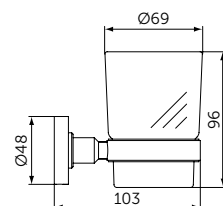

ОПИСАНИЕ
Стакан с держателем

- Ш:66 В:96 Г:103 мм
- Матовое стекло
- Для настенного монтажа

Артикул
A9120XG