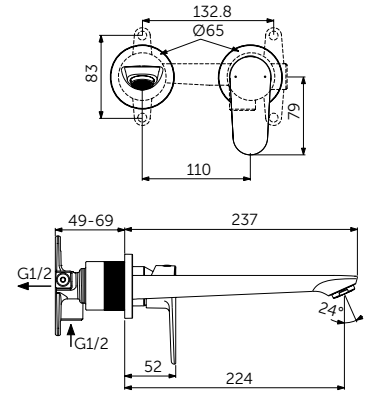

СМЕСИТЕЛЬ ДЛЯ РАКОВИНЫ GRANDE

ОПИСАНИЕ	Артикул
Без донного клапана	BC554XG
С донным клапаном click-clack	BD131XG

- Система монтажа EasyFix®
- Аэратор Slim 5 л/мин
- FirmaFlow® картридж на керамических дисках 28 мм
- Ограничитель температуры
- Гибкая подводка G3/8 PEX
- Зона комфорта: высота 120 мм

ВСТРАИВАЕМЫЙ СМЕСИТЕЛЬ ДЛЯ РАКОВИНЫ (НАСТЕННЫЙ КОМПЛЕКТ)

ОПИСАНИЕ	Артикул
Литой излив 224 мм	BD133XG

- Металлическая накладка
- Металлическая рукоятка с индикаторами горячей / холодной воды
- Аэратор Slim 5 л/мин
- Встраиваемый комплект A1313NU приобретается дополнительно

СМЕСИТЕЛЬ ДЛЯ РАКОВИНЫ GRANDE

ОПИСАНИЕ	Артикул
С металлическим донным клапаном	BC699XG

- Система монтажа EasyFix®
- Аэратор Slim 5 л/мин
- FirmaFlow® картридж на керамических дисках 28 мм
- Ограничитель температуры
- Гибкая подводка G3/8 PEX
- Зона комфорта: высота 120 мм
- Рекомендован только для раковин с переливом

СМЕСИТЕЛЬ ДЛЯ БИДЕ

ОПИСАНИЕ	Артикул
С металлическим донным клапаном	BC705XG

- Система монтажа EasyFix®
- Аэратор на шаровом шарнире 5 л/мин
- FirmaFlow® картридж на керамических дисках 28 мм
- Ограничитель температуры
- Гибкая подводка G3/8 PEX

СМЕСИТЕЛЬ ДЛЯ РАКОВИНЫ GRANDE, РУКОЯТКА СБОКУ

ОПИСАНИЕ	Артикул
Без донного клапана	BC555XG

- Система монтажа EasyFix®
- Аэратор Slim 5 л/мин
- FirmaFlow® картридж на керамических дисках 28 мм
- Ограничитель температуры
- Гибкая подводка G3/8 PEX
- Зона комфорта: высота 159 мм

НАСТЕННЫЙ СМЕСИТЕЛЬ ДЛЯ ДУША

ОПИСАНИЕ	Артикул
Без переключения	BC499XG

- FirmaFlow® картридж на керамических дисках 38 мм
- Ограничитель температуры
- Обратный клапан
- Монтаж на стандартных эксцентриках

СМЕСИТЕЛЬ ДЛЯ РАКОВИНЫ GRANDE, РУКОЯТКА СБОКУ

ОПИСАНИЕ	Артикул
С металлическим донным клапаном	BC703XG