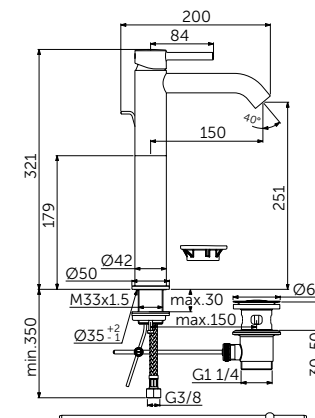

VESSEL СМЕСИТЕЛЬ ДЛЯ РАКОВИНЫ-ЧАШИ

ОПИСАНИЕ	Артикул
С металлическим донным клапаном	BC194XG

- Система монтажа EasyFix®
- Скрытый аэратор 5 л/мин
- FirmaFlow® картридж на керамических дисках 28 мм
- Ограничитель температуры
- С винтовым соединением
- Гибкая подводка G3/8 PEX
- Зона комфорта: высота 250 мм
- Рекомендован только для раковин с переливом