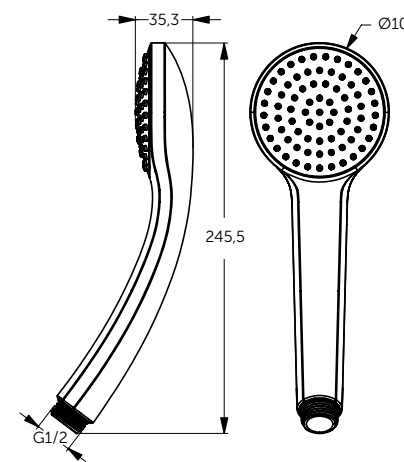

ДУШЕВОЙ ГАРНИТУР

ОПИСАНИЕ	Артикул
Ручной душ и штанга 600 мм	BD142XG

- 1-функциональная душевая лейка 100 мм
- Штанга 600 мм
- Крепление к стене регулируется по вертикали для легкой установки
- Легкоочищаемые резиновые форсунки
- Ограничение потока 8 л/мин.
- Шланг 1750 мм Idealflex
- Регулируемый по высоте и углу наклона слайдер

РУЧНОЙ ДУШ

ОПИСАНИЕ	Артикул
Ø 100 мм	B9402XG

- 1-функциональная душевая лейка
- Легкоочищаемые резиновые форсунки
- Подсоединение G 1/2"
- Ограничение потока 8 л/мин. (съемный ограничитель)

РУЧНОЙ ДУШ

ОПИСАНИЕ	Артикул
Stick	BC774XG
<ul style="list-style-type: none"> • Металлический ручной душ Stick • 1-функциональный • Легкоочищаемые резиновые форсунки • Подсоединение G 1/2" 	