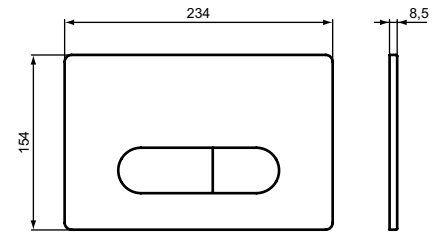

ДИЗАЙН-СИФОН ДЛЯ РАКОВИН

ОПИСАНИЕ	Артикул
Сифон 1 1/4" для раковин	T4441XG
<ul style="list-style-type: none"> 32 x 75 мм 	

OLEAS™ M1

ОПИСАНИЕ	Артикул
Округлая панель смыва	R0115A6

- Округлый дизайн
- Двойной смыв
- Механическое управление
- Усилие приведения в действие < 20N