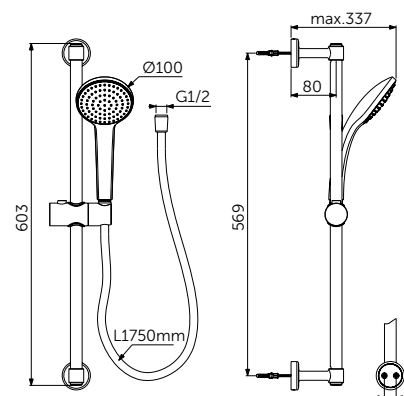

ДУШЕВАЯ СИСТЕМА ДЛЯ МОНТАЖА С НАСТЕННЫМ СМЕСИТЕЛЕМ

ОПИСАНИЕ	Артикул
Ручной и верхний душ	BC747XG

- Керамический переключатель 90°
- Пластиковый верхний душ 200 мм, ограничение потока 12 л/мин.
- 1-функциональная душевая лейка Idealrain 100мм, ограничение потока 8 л/мин.
- Крепление к стене регулируется по вертикали для легкой установки
- Шланг 1750 мм Idealflex
- Шланг 800 мм Idealflex для подсоединения смесителя

ДУШЕВОЙ ГАРНИТУР

ОПИСАНИЕ	Артикул
Ручной душ и штанга 600 мм	BD142XG

- 1-функциональная душевая лейка 100 мм
- Штанга 600 мм
- Крепление к стене регулируется по вертикали для легкой установки
- Легкоочищаемые резиновые форсунки
- Ограничение потока 8 л/мин.
- Шланг 1750 мм Idealflex
- Регулируемый по высоте и углу наклона слайдер