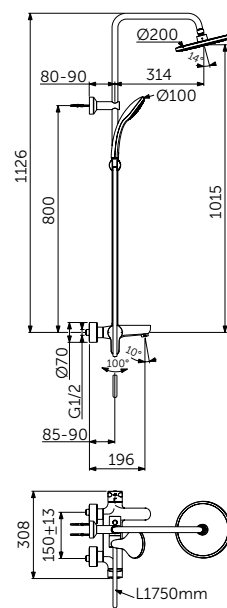

ДУШЕВАЯ СИСТЕМА СО СМЕСИТЕЛЕМ ДЛЯ ДУША

ОПИСАНИЕ	Артикул
Однорукоятковый смеситель для душа, ручной душ, верхний душ	BC750XG

- Картридж 38 мм FirmaFlow с функцией HWTC (ограничение горячей воды) и CLICK
- Монтаж на стандартных эксцентриках, скрытые гайки
- Металлическая рукоятка с индикаторами горячей / холодной воды
- Встроенный обратный клапан
- Керамический переключатель интегрирован в рукоятку 180°
- Металлическое крепление к стене (компенсация до 10 мм)
- Пластиковый верхний душ 200 мм, ограничение потока 12 л/мин.
- 1-функциональная душевая лейка Idealrain 100мм, ограничение потока 8 л/мин.
- Шланг 1750 мм Idealflex

ДУШЕВАЯ СИСТЕМА СО СМЕСИТЕЛЕМ ДЛЯ ВАННЫ - 1126 ММ

ОПИСАНИЕ	Артикул
Однорукоятковый смеситель для ванны/душа, ручной душ, верхний душ	BC525XG

- Картридж 38 мм FirmaFlow с функцией HWTC (ограничение горячей воды) и CLICK
- Монтаж на стандартных эксцентриках, скрытые гайки
- Металлическая рукоятка с индикаторами горячей / холодной воды
- Встроенный обратный клапан
- 3-х ходовой керамический переключатель интегрирован в рукоятку 360°
- Металлическое крепление к стене (компенсация до 10 мм)
- Пластиковый верхний душ 200 мм, ограничение потока 12 л/мин.
- 1-функциональная душевая лейка Idealrain 100 мм, ограничение потока 8 л/мин.
- Шланг 1750 мм Idealflex

ДУШЕВАЯ СИСТЕМА СО СМЕСИТЕЛЕМ ДЛЯ ВАННЫ - 1507 ММ

ОПИСАНИЕ	Артикул
Однорукоятковый смеситель для ванны/душа, ручной душ, верхний душ	BC749XG