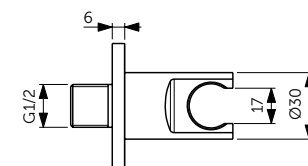

Артикул

BC807XG