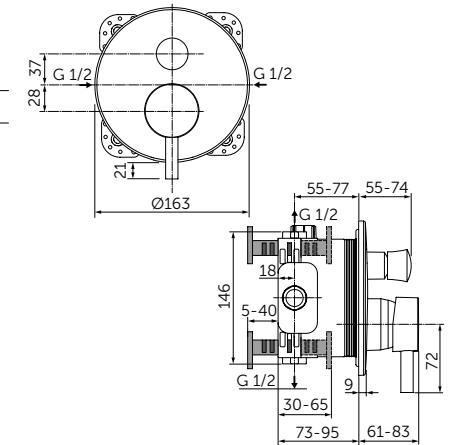

Артикул

A7389XG