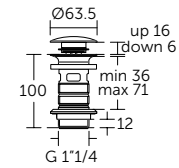

ОПИСАНИЕ	Артикул
Нажимной донный клапан для раковин, с отверстиями, тип "push to open"	E1482XG
Для раковин с отверстием перелива