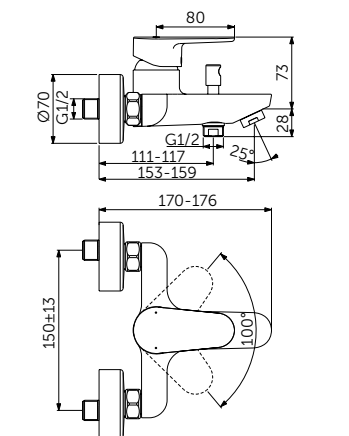

Простой монтаж Easy Fix

Экономия воды

Light-Move

Простой монтаж Easy Fix

Экономия воды

Light-Move