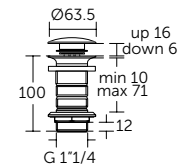

ОПИСАНИЕ	Артикул
Нажимной донный клапан для раковин, без отверстий, тип "push to open"	E1483XG
Для раковин без отверстия перелива