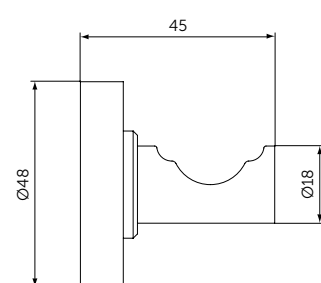

ОПИСАНИЕ
Полотенцедержатель

- Ш:450 В:48 Г:59 мм
- Для настенного монтажа

Артикул
A9117XG

КРЮЧОК

ОПИСАНИЕ
Крючок для полотенца

- Ш:48 В:48 Г:45 мм
- Для настенного монтажа

Артикул
A9115XG

ДЕРЖАТЕЛЬ ДЛЯ ТУАЛЕТНОЙ БУМАГИ

ОПИСАНИЕ
Держатель для туалетной бумаги

- Ш:48 В:147 Г:59 мм
- Для настенного монтажа

Артикул
A9132XG

МЫЛЬНИЦА С ДЕРЖАТЕЛЕМ

ОПИСАНИЕ
Мыльница с держателем

- Ш:114 В:48 Г:127 мм
- Матовое стекло
- Для настенного монтажа