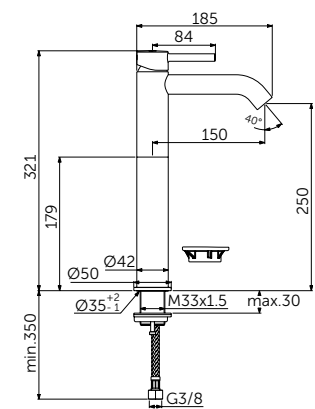

СМЕСИТЕЛЬ ДЛЯ РАКОВИНЫ

ОПИСАНИЕ	Артикул
Без донного клапана	BC268XG
С металлическим донным клапаном click-clack	BC822XG

- Система монтажа EasyFix®
- Скрытый аэратор 5 л/мин
- FirmaFlow® картридж на керамических дисках 28 мм
- Ограничитель температуры
- Гибкая подводка G3/8 PEX
- Зона комфорта: высота 75 мм
- BC822XG рекомендован только для раковин с переливом

ВСТРАИВАЕМЫЙ СМЕСИТЕЛЬ ДЛЯ РАКОВИНЫ (НАСТЕННЫЙ КОМПЛЕКТ)

ОПИСАНИЕ	Артикул
Трубчатый излив 190 мм	A6938XG

- Металлическая накладка
- Металлическая рукоятка с индикаторами горячей / холодной воды
- Скрытый аэратор
- Встраиваемый комплект A1313NU приобретается дополнительно

СМЕСИТЕЛЬ ДЛЯ РАКОВИНЫ

ОПИСАНИЕ	Артикул
С металлическим донным клапаном	BC193XG

- Система монтажа EasyFix®
- Скрытый аэратор 5 л/мин
- FirmaFlow® картридж на керамических дисках 28 мм
- Ограничитель температуры
- Гибкая подводка G3/8 PEX
- Зона комфорта: высота 75 мм
- Рекомендован только для раковин с переливом

СМЕСИТЕЛЬ ДЛЯ БИДЕ

ОПИСАНИЕ	Артикул
С металлическим донным клапаном	BC197XG

- Система монтажа EasyFix®
- Аэратор на шаровом шарнире 5 л/мин
- FirmaFlow® картридж на керамических дисках 28 мм
- Ограничитель температуры
- Гибкая подводка G3/8 PEX

VESSEL СМЕСИТЕЛЬ ДЛЯ РАКОВИНЫ-ЧАШИ

ОПИСАНИЕ	Артикул
Без донного клапана	BC269XG
С металлическим донным клапаном click-clack	BD137XG

- Система монтажа EasyFix®
- Скрытый аэратор 5 л/мин
- FirmaFlow® картридж на керамических дисках 28 мм
- Ограничитель температуры
- С винтовым соединением
- Гибкая подводка G3/8 PEX
- Зона комфорта: высота 250 мм

НАСТЕННЫЙ СМЕСИТЕЛЬ ДЛЯ ДУША

ОПИСАНИЕ	Артикул
Без переключения	BC200XG