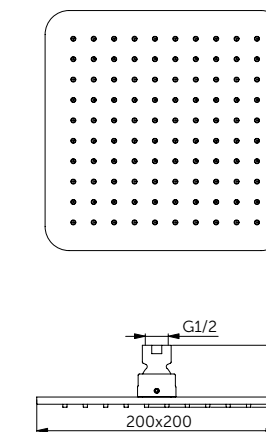

РУЧНОЙ ДУШ

ОПИСАНИЕ	Артикул
Stick	BC774XG
• Металлический ручной душ Stick • 1-функциональный • Легкоочищаемые резиновые форсунки • Подсоединение G 1/2"	

ШЛАНГ ДЛЯ ДУША

ОПИСАНИЕ	Артикул
1250 мм	A3306XG
1750 мм	A4109XG
• Уменьшает известковый налет и облегчает очистку • Соединительные гайки с разъемами G1/2" • Анти-скручивание • Надежный - выдерживает до 50 кг • Выдерживает постоянное давление до 5 бар	

КРУГЛЫЙ ВЕРХНИЙ ДУШ

ОПИСАНИЕ	Артикул
Ø200 мм	BD140XG
• 1-функциональный • Ограничение потока 12 л/мин. • Легкоочищаемые резиновые форсунки • Для монтажа с горизонтальным настенным (B9445XG) или вертикальным потолочным держателем (B9446XG) • Подсоединение G 1/2"	

КРУГЛЫЙ ВЕРХНИЙ ДУШ

ОПИСАНИЕ	Артикул
Ø300 мм	A5803XG
• Металлический • 1-функциональный • Ограничение потока 12 л/мин. (съемный ограничитель) • Легкоочищаемые резиновые форсунки • Для монтажа с горизонтальным настенным (B9445XG) или вертикальным потолочным держателем (B9446XG) • Подсоединение G 1/2"	

КВАДРАТНЫЙ ВЕРХНИЙ ДУШ

ОПИСАНИЕ	Артикул
200x200 мм	B0024XG
• Металлический • 1-функциональный • Ограничение потока 12 л/мин. (съемный ограничитель) • Легкоочищаемые резиновые форсунки • Для монтажа с горизонтальным настенным (B9445XG) или вертикальным потолочным держателем (B9446XG) • Подсоединение G 1/2"	

НАСТЕННЫЙ ДЕРЖАТЕЛЬ

ОПИСАНИЕ	Артикул
400 мм	B9445XG
• Настенный держатель для верхнего душа - 400 мм • Металлическая накладка • Подсоединение G 1/2"