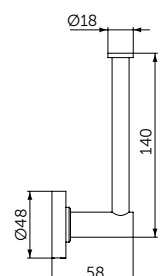

ОПИСАНИЕ
Полотенцедержатель

- Ш:450 В:48 Г:59 мм
- Для настенного монтажа

Артикул
A9117XG

КРЮЧОК

ОПИСАНИЕ
Крючок для полотенца

- Ш:48 В:48 Г:45 мм
- Для настенного монтажа

Артикул
A9115XG

ДЕРЖАТЕЛЬ ДЛЯ ТУАЛЕТНОЙ БУМАГИ

ОПИСАНИЕ
Держатель для туалетной бумаги

- Ш:48 В:147 Г:59 мм
- Для настенного монтажа

Артикул
A9132XG

МЫЛЬНИЦА С ДЕРЖАТЕЛЕМ

ОПИСАНИЕ
Мыльница с держателем

- Ш:114 В:48 Г:127 мм
- Матовое стекло
- Для настенного монтажа