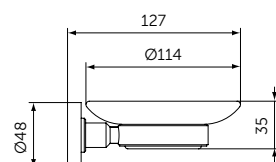

ПОЛОТЕНЦЕДЕРЖАТЕЛЬ

ОПИСАНИЕ
Полотенцедержатель

- Ш:450 В:48 Г:59 мм
- Для настенного монтажа

Артикул
A9117XG

КРЮЧОК

ОПИСАНИЕ
Крючок для полотенца

- Ш:48 В:48 Г:45 мм
- Для настенного монтажа

Артикул
A9115XG

ДЕРЖАТЕЛЬ ДЛЯ ТУАЛЕТНОЙ БУМАГИ

ОПИСАНИЕ
Держатель для туалетной бумаги

- Ш:48 В:147 Г:59 мм
- Для настенного монтажа

Артикул
A9132XG

МЫЛЬНИЦА С ДЕРЖАТЕЛЕМ

ОПИСАНИЕ
Мыльница с держателем

- Ш:114 В:48 Г:127 мм
- Матовое стекло
- Для настенного монтажа

Артикул
A9122XG

СТАКАН С ДЕРЖАТЕЛЕМ

ОПИСАНИЕ
Стакан с держателем

- Ш:66 В:96 Г:103 мм
- Матовое стекло
- Для настенного монтажа

Артикул
A9120XG

СТЕКЛЯННАЯ ПОЛКА

ОПИСАНИЕ
Стеклянная полка

- Ш:520 В:48 Г:138 мм
- Матовое стекло
- Для настенного монтажа

Артикул
A9124XG

ТУАЛЕТНАЯ ЩЕТКА С ДЕРЖАТЕЛЕМ

ОПИСАНИЕ
Туалетная щетка с держателем

- Ш:110 В:375 Г:139 мм
- Матовое стекло
- Черная щетка
- Для настенного монтажа

Артикул
A9119XG

УГЛОВАЯ ПОЛОЧКА

ОПИСАНИЕ
Угловая полочка

- Ш:211 В:44 Г:127 мм
- Для настенного монтажа

Артикул
A9105XG

ПОЛОТЕНЦЕДЕРЖАТЕЛЬ-КОЛЬЦО

ОПИСАНИЕ
Полотенцедержатель-кольцо

- Ш:159 В:159 Г:58 мм
- Для настенного монтажа

Артикул
A9130XG

НАБОР АКСЕССУАРОВ

ОПИСАНИЕ
Набор аксессуаров

- A9119XG Туалетная щетка с держателем
- A9132XG Держатель для туалетной бумаги
- A9115XG Крючок

Артикул
A9246XG

НАБОР АКСЕССУАРОВ

ОПИСАНИЕ
Набор аксессуаров

- A9119XG Туалетная щетка с держателем
- A9120XG Стакан с держателем
- A9122XG Мыльница с держателем

Артикул
A9245XG