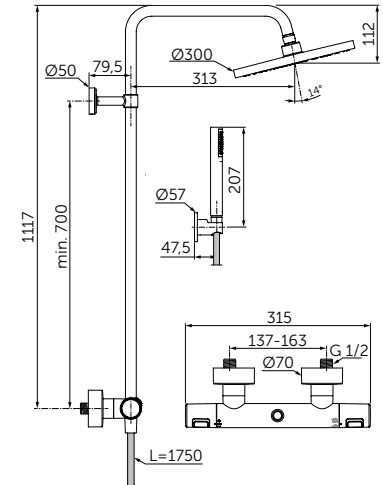

НАСТЕННЫЙ ТЕРМОСТАТИЧЕСКИЙ СМЕСИТЕЛЬ ДЛЯ ДУША

ОПИСАНИЕ

Термостатический смеситель для душа

Артикул

A7201XG

- Термостатический картридж FirmaFlow® Therm
- Монтаж на стандартных эксцентриках, скрытые гайки
- Затворы на керамических дисках G1/2 180°
- Технология "Cool body" ("Холодный корпус")
- Рукоятки с ограничителями температуры (40°C) и потока воды (50%)
- Встроенный обратный клапан
- Соответствие EN1111

НАСТЕННЫЙ ТЕРМОСТАТИЧЕСКИЙ СМЕСИТЕЛЬ ДЛЯ ВАННЫ/ДУША

ОПИСАНИЕ

Термостатический смеситель для ванны/душа

Артикул

A7544XG

- Термостатический картридж FirmaFlow® Therm
- Монтаж на стандартных эксцентриках, скрытые гайки
- Керамический переключатель интегрирован в рукоятку 180°
- Технология "Cool body" ("Холодный корпус")
- Рукоятки с ограничителями температуры (40°C) и потока воды (50%)
- Встроенный обратный клапан
- Соответствие EN1111

ДУШЕВАЯ СИСТЕМА С ТЕРМОСТАТОМ ДЛЯ ДУША

ОПИСАНИЕ

Термостатический смеситель, круглый ручной и верхний душ

Артикул

A7545XG

- Термостатический картридж FirmaFlow® Therm
- Монтаж на стандартных эксцентриках, скрытые гайки
- Керамический переключатель интегрирован в рукоятку 180°
- Технология "Cool body" ("Холодный корпус")
- Рукоятки с ограничителями температуры (40°C) и потока воды (50%)
- Встроенный обратный клапан
- Пластиковый верхний душ 200 мм, ограничение потока 12 л/мин.
- 1-функциональная душевая лейка Idealrain 100 мм, ограничение потока 8 л/мин.
- Шланг 1750 мм Idealflex
- Соответствие EN1111

ДУШЕВАЯ СИСТЕМА С ТЕРМОСТАТОМ ДЛЯ ДУША, С ТЕЛЕСКОПИЧЕСКОЙ ШТАНГОЙ

ОПИСАНИЕ

Термостатический смеситель, круглый ручной и верхний душ

Артикул

A7546XG