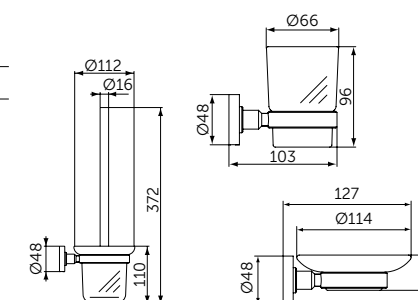

ОПИСАНИЕ
Набор аксессуаров

- A9119XG Туалетная щетка с держателем
- A9120XG Стакан с держателем
- A9122XG Мыльница с держателем

Артикул
A9245XG