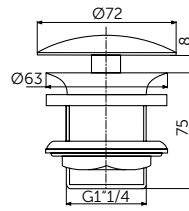

ОПИСАНИЕ	Артикул
Донный клапан 1 1/4" Free flow для раковин и чаш без отверстия перелива	J3291XG