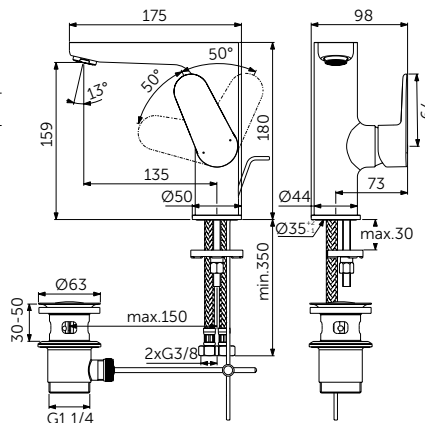

НАСТЕННЫЙ СМЕСИТЕЛЬ ДЛЯ ВАННЫ/ДУША

ОПИСАНИЕ	Артикул
С автоматическим переключением ванна/душ	BC500XG

- FirmaFlow® картридж на керамических дисках 38 мм
- Ограничитель температуры
- Обратный клапан
- Скрытый аэратор
- Монтаж на стандартных эксцентриках