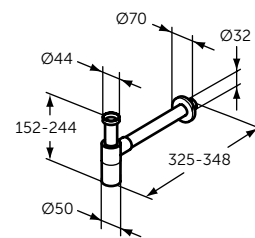

ДИЗАЙН-СИФОН ДЛЯ РАКОВИН

ОПИСАНИЕ	Артикул
Сифон 1 1/4" для раковин	T4441XG
<ul style="list-style-type: none"> 32 x 75 мм 	

OLEAS™ M1

ОПИСАНИЕ	Артикул
Округлая панель смыва	R0115A6

- Округлый дизайн
- Двойной смыв
- Механическое управление
- Усилие приведения в действие < 20N