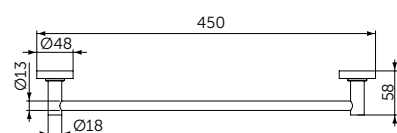

ОПИСАНИЕ
Полотенцедержатель

- Ш:450 В:48 Г:59 мм
- Для настенного монтажа

Артикул
A9117XG

КРЮЧОК

ОПИСАНИЕ
Крючок для полотенца

- Ш:48 В:48 Г:45 мм
- Для настенного монтажа

Артикул
A9115XG

ДЕРЖАТЕЛЬ ДЛЯ ТУАЛЕТНОЙ БУМАГИ