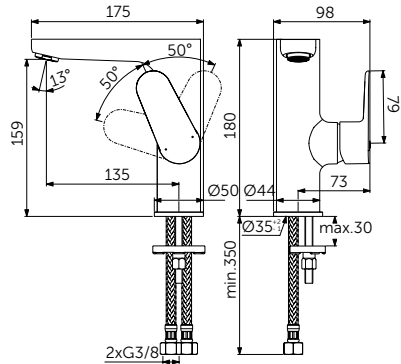

СМЕСИТЕЛЬ ДЛЯ РАКОВИНЫ GRANDE, РУКОЯТКА СБОКУ

ОПИСАНИЕ	Артикул
Без донного клапана	BC555XG

- Система монтажа EasyFix®
- Аэратор Slim 5 л/мин
- FirmaFlow® картридж на керамических дисках 28 мм
- Ограничитель температуры
- Гибкая подводка G3/8 PEX
- Зона комфорта: высота 159 мм