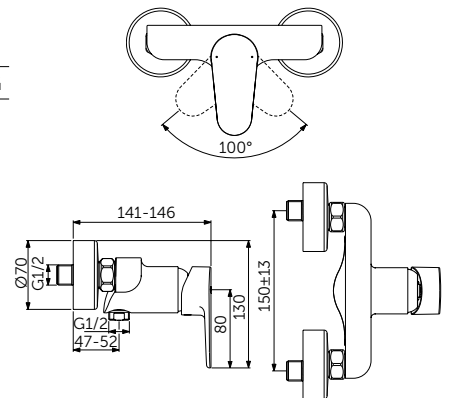

СМЕСИТЕЛЬ ДЛЯ РАКОВИНЫ GRANDE

ОПИСАНИЕ	Артикул
Без донного клапана	BC554XG
С донным клапаном click-clack	BD131XG

- Система монтажа EasyFix®
- Аэратор Slim 5 л/мин
- FirmaFlow® картридж на керамических дисках 28 мм
- Ограничитель температуры
- Гибкая подводка G3/8 PEX
- Зона комфорта: высота 120 мм

ВСТРАИВАЕМЫЙ СМЕСИТЕЛЬ ДЛЯ РАКОВИНЫ (НАСТЕННЫЙ КОМПЛЕКТ)

ОПИСАНИЕ	Артикул
Литой излив 224 мм	BD133XG

- Металлическая накладка
- Металлическая рукоятка с индикаторами горячей / холодной воды
- Аэратор Slim 5 л/мин
- Встраиваемый комплект A1313NU приобретается дополнительно

СМЕСИТЕЛЬ ДЛЯ РАКОВИНЫ GRANDE

ОПИСАНИЕ	Артикул
С металлическим донным клапаном	BC699XG

- Система монтажа EasyFix®
- Аэратор Slim 5 л/мин
- FirmaFlow® картридж на керамических дисках 28 мм
- Ограничитель температуры
- Гибкая подводка G3/8 PEX
- Зона комфорта: высота 120 мм
- Рекомендован только для раковин с переливом

СМЕСИТЕЛЬ ДЛЯ БИДЕ

ОПИСАНИЕ	Артикул
С металлическим донным клапаном	BC705XG

- Система монтажа EasyFix®
- Аэратор на шаровом шарнире 5 л/мин
- FirmaFlow® картридж на керамических дисках 28 мм
- Ограничитель температуры
- Гибкая подводка G3/8 PEX

СМЕСИТЕЛЬ ДЛЯ РАКОВИНЫ GRANDE, РУКОЯТКА СБОКУ

ОПИСАНИЕ	Артикул
Без донного клапана	BC555XG

- Система монтажа EasyFix®
- Аэратор Slim 5 л/мин
- FirmaFlow® картридж на керамических дисках 28 мм
- Ограничитель температуры
- Гибкая подводка G3/8 PEX
- Зона комфорта: высота 159 мм

НАСТЕННЫЙ СМЕСИТЕЛЬ ДЛЯ ДУША

ОПИСАНИЕ	Артикул
Без переключения	BC499XG

- FirmaFlow® картридж на керамических дисках 38 мм
- Ограничитель температуры
- Обратный клапан
- Монтаж на стандартных эксцентриках

СМЕСИТЕЛЬ ДЛЯ РАКОВИНЫ GRANDE, РУКОЯТКА СБОКУ

ОПИСАНИЕ	Артикул
С металлическим донным клапаном	BC703XG