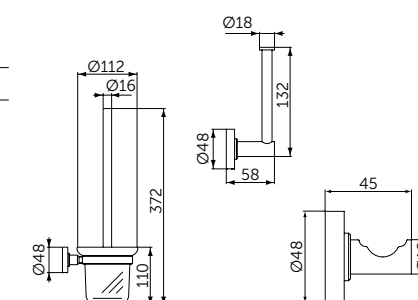

ОПИСАНИЕ
Набор аксессуаров

- A9119XG Туалетная щетка с держателем
- A9132XG Держатель для туалетной бумаги
- A9115XG Крючок

Артикул
A9246XG