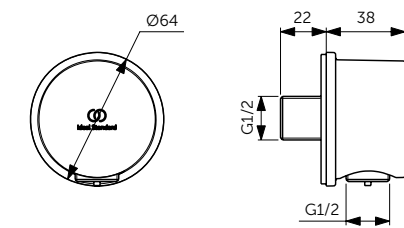

Артикул

BC808XG