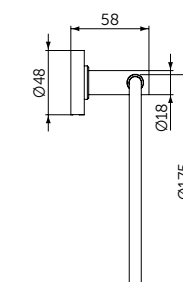

- Ш:211 В:44 Г:127 мм
- Для настенного монтажа

Артикул
A9105XG

ПОЛОТЕНЦЕДЕРЖАТЕЛЬ-КОЛЬЦО

ОПИСАНИЕ
Полотенцедержатель-кольцо

- Ш:159 В:159 Г:58 мм
- Для настенного монтажа

Артикул
A9130XG

НАБОР АКСЕССУАРОВ

ОПИСАНИЕ
Набор аксессуаров