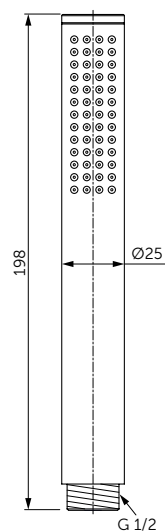

ШЛАНГ ДЛЯ ДУША

ОПИСАНИЕ	Артикул
1250 мм	A3306XG
1750 мм	A4109XG
<ul style="list-style-type: none"> • Уменьшает известковый налет и облегчает очистку • Соединительные гайки с разъемами G1/2" • Анти-скручивание • Надежный - выдерживает до 50 кг • Выдерживает постоянное давление до 5 бар 	