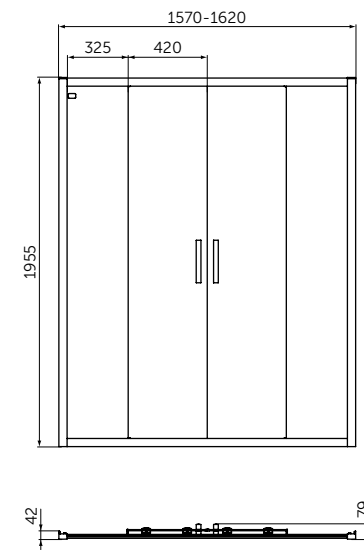

Артикул

K9282V3