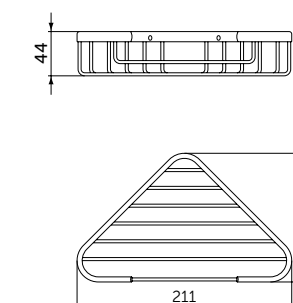

ПОЛОТЕНЦЕДЕРЖАТЕЛЬ

ОПИСАНИЕ
Полотенцедержатель

- Ш:450 В:48 Г:59 мм
- Для настенного монтажа

Артикул
A9117XG

КРЮЧОК

ОПИСАНИЕ
Крючок для полотенца

- Ш:48 В:48 Г:45 мм
- Для настенного монтажа

Артикул
A9115XG

ДЕРЖАТЕЛЬ ДЛЯ ТУАЛЕТНОЙ БУМАГИ

ОПИСАНИЕ
Держатель для туалетной бумаги

- Ш:48 В:147 Г:59 мм
- Для настенного монтажа

Артикул
A9132XG

МЫЛЬНИЦА С ДЕРЖАТЕЛЕМ

ОПИСАНИЕ
Мыльница с держателем

- Ш:114 В:48 Г:127 мм
- Матовое стекло
- Для настенного монтажа

Артикул
A9122XG

СТАКАН С ДЕРЖАТЕЛЕМ

ОПИСАНИЕ
Стакан с держателем

- Ш:66 В:96 Г:103 мм
- Матовое стекло
- Для настенного монтажа

Артикул
A9120XG

СТЕКЛЯННАЯ ПОЛКА

ОПИСАНИЕ
Стеклянная полка

- Ш:520 В:48 Г:138 мм
- Матовое стекло
- Для настенного монтажа

Артикул
A9124XG

ТУАЛЕТНАЯ ЩЕТКА С ДЕРЖАТЕЛЕМ

ОПИСАНИЕ
Туалетная щетка с держателем

- Ш:110 В:375 Г:139 мм
- Матовое стекло
- Черная щетка
- Для настенного монтажа

Артикул
A9119XG

УГЛОВАЯ ПОЛОЧКА

ОПИСАНИЕ
Угловая полочка

- Ш:211 В:44 Г:127 мм
- Для настенного монтажа

Артикул
A9105XG

ПОЛОТЕНЦЕДЕРЖАТЕЛЬ-КОЛЬЦО

ОПИСАНИЕ
Полотенцедержатель-кольцо

- Ш:159 В:159 Г:58 мм
- Для настенного монтажа

Артикул
A9130XG

НАБОР АКСЕССУАРОВ

ОПИСАНИЕ
Набор аксессуаров

- A9119XG Туалетная щетка с держателем
- A9132XG Держатель для туалетной бумаги
- A9115XG Крючок

Артикул
A9246XG

НАБОР АКСЕССУАРОВ

ОПИСАНИЕ
Набор аксессуаров

- A9119XG Туалетная щетка с держателем
- A9120XG Стакан с держателем
- A9122XG Мыльница с держателем

Артикул
A9245XG