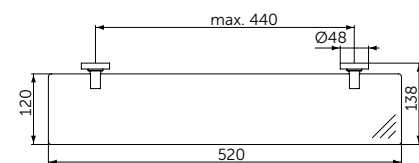

ОПИСАНИЕ
Стеклянная полка

- Ш:520 В:48 Г:138 мм
- Матовое стекло
- Для настенного монтажа

Артикул
A9124XG