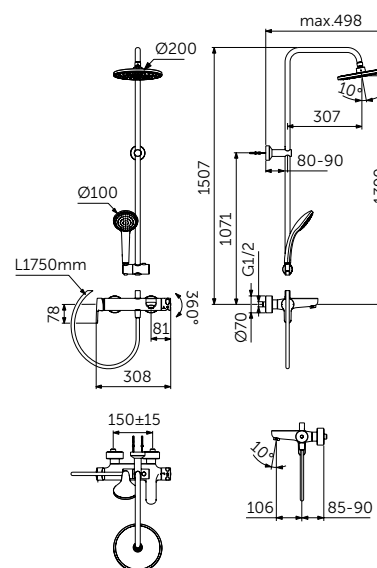

ОПИСАНИЕ	Артикул
Однорукоятковый смеситель для ванны/душа, ручной душ, верхний душ	BC749XG

- Картридж 38 мм FirmaFlow с функцией HWTC (ограничение горячей воды) и CLICK
- Монтаж на стандартных эксцентриках, скрытые гайки
- Металлическая рукоятка с индикаторами горячей / холодной воды
- Встроенный обратный клапан
- 3-х ходовой керамический переключатель интегрирован в рукоятку 360°
- Металлическое крепление к стене (компенсация до 10 мм)
- Пластиковый верхний душ 200 мм, ограничение потока 12 л/мин.
- 1-функциональная душевая лейка Idealrain 100 мм, ограничение потока 8 л/мин.
- Шланг 1750 мм Idealflex