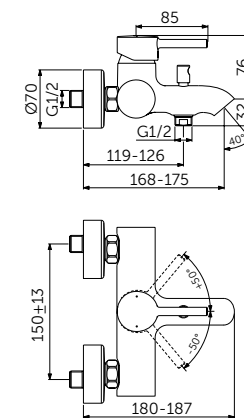

СМЕСИТЕЛЬ ДЛЯ РАКОВИНЫ

ОПИСАНИЕ	Артикул
Без донного клапана	BC268XG
С металлическим донным клапаном click-clack	BC822XG

- Система монтажа EasyFix®
- Скрытый аэратор 5 л/мин
- FirmaFlow® картридж на керамических дисках 28 мм
- Ограничитель температуры
- Гибкая подводка G3/8 PEX
- Зона комфорта: высота 75 мм
- BC822XG рекомендован только для раковин с переливом

ВСТРАИВАЕМЫЙ СМЕСИТЕЛЬ ДЛЯ РАКОВИНЫ (НАСТЕННЫЙ КОМПЛЕКТ)

ОПИСАНИЕ	Артикул
Трубчатый излив 190 мм	A6938XG

- Металлическая накладка
- Металлическая рукоятка с индикаторами горячей / холодной воды
- Скрытый аэратор
- Встраиваемый комплект A1313NU приобретается дополнительно

СМЕСИТЕЛЬ ДЛЯ РАКОВИНЫ

ОПИСАНИЕ	Артикул
С металлическим донным клапаном	BC193XG

- Система монтажа EasyFix®
- Скрытый аэратор 5 л/мин
- FirmaFlow® картридж на керамических дисках 28 мм
- Ограничитель температуры
- Гибкая подводка G3/8 PEX
- Зона комфорта: высота 75 мм
- Рекомендован только для раковин с переливом

СМЕСИТЕЛЬ ДЛЯ БИДЕ

ОПИСАНИЕ	Артикул
С металлическим донным клапаном	BC197XG

- Система монтажа EasyFix®
- Аэратор на шаровом шарнире 5 л/мин
- FirmaFlow® картридж на керамических дисках 28 мм
- Ограничитель температуры
- Гибкая подводка G3/8 PEX

VESSEL СМЕСИТЕЛЬ ДЛЯ РАКОВИНЫ-ЧАШИ

ОПИСАНИЕ	Артикул
Без донного клапана	BC269XG
С металлическим донным клапаном click-clack	BD137XG

- Система монтажа EasyFix®
- Скрытый аэратор 5 л/мин
- FirmaFlow® картридж на керамических дисках 28 мм
- Ограничитель температуры
- С винтовым соединением
- Гибкая подводка G3/8 PEX
- Зона комфорта: высота 250 мм

НАСТЕННЫЙ СМЕСИТЕЛЬ ДЛЯ ДУША

ОПИСАНИЕ	Артикул
Без переключения	BC200XG