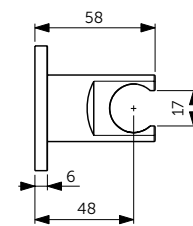

Артикул

BC806XG