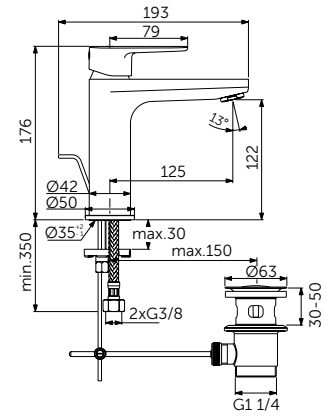

СМЕСИТЕЛЬ ДЛЯ РАКОВИНЫ GRANDE

ОПИСАНИЕ	Артикул
Без донного клапана	BC554XG
С донным клапаном click-clack	BD131XG

- Система монтажа EasyFix®
- Аэратор Slim 5 л/мин
- FirmaFlow® картридж на керамических дисках 28 мм
- Ограничитель температуры
- Гибкая подводка G3/8 PEX
- Зона комфорта: высота 120 мм

ВСТРАИВАЕМЫЙ СМЕСИТЕЛЬ ДЛЯ РАКОВИНЫ (НАСТЕННЫЙ КОМПЛЕКТ)

ОПИСАНИЕ	Артикул
Литой излив 224 мм	BD133XG

- Металлическая накладка
- Металлическая рукоятка с индикаторами горячей / холодной воды
- Аэратор Slim 5 л/мин
- Встраиваемый комплект A1313NU приобретается дополнительно

СМЕСИТЕЛЬ ДЛЯ РАКОВИНЫ GRANDE

ОПИСАНИЕ	Артикул
С металлическим донным клапаном	BC699XG

- Система монтажа EasyFix®
- Аэратор Slim 5 л/мин
- FirmaFlow® картридж на керамических дисках 28 мм
- Ограничитель температуры
- Гибкая подводка G3/8 PEX
- Зона комфорта: высота 120 мм
- Рекомендован только для раковин с переливом

СМЕСИТЕЛЬ ДЛЯ БИДЕ

ОПИСАНИЕ	Артикул
С металлическим донным клапаном	BC705XG

- Система монтажа EasyFix®
- Аэратор на шаровом шарнире 5 л/мин
- FirmaFlow® картридж на керамических дисках 28 мм
- Ограничитель температуры
- Гибкая подводка G3/8 PEX

СМЕСИТЕЛЬ ДЛЯ РАКОВИНЫ GRANDE, РУКОЯТКА СБОКУ

ОПИСАНИЕ	Артикул
Без донного клапана	BC555XG

- Система монтажа EasyFix®
- Аэратор Slim 5 л/мин
- FirmaFlow® картридж на керамических дисках 28 мм
- Ограничитель температуры
- Гибкая подводка G3/8 PEX
- Зона комфорта: высота 159 мм

НАСТЕННЫЙ СМЕСИТЕЛЬ ДЛЯ ДУША

ОПИСАНИЕ	Артикул
Без переключения	BC499XG

- FirmaFlow® картридж на керамических дисках 38 мм
- Ограничитель температуры
- Обратный клапан
- Монтаж на стандартных эксцентриках

СМЕСИТЕЛЬ ДЛЯ РАКОВИНЫ GRANDE, РУКОЯТКА СБОКУ

ОПИСАНИЕ	Артикул
С металлическим донным клапаном	BC703XG