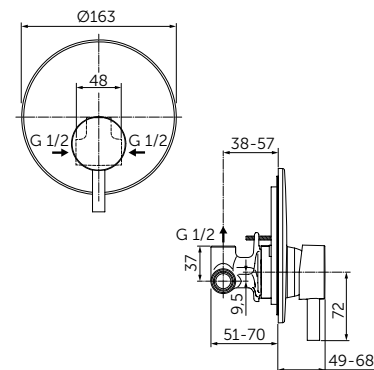

Артикул

A6940XG