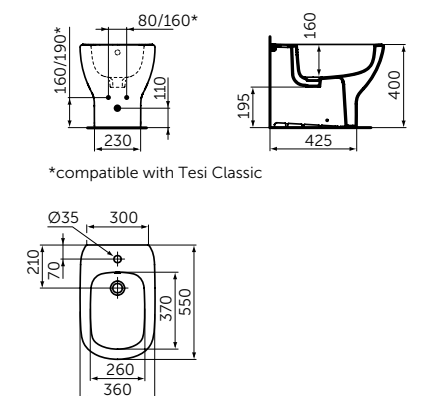

Артикул

T3540V3

*compatible with Tesi Classic

Плавное закрытие

AquaBlade

Скрытое крепление

Aqua Blade

Скрытое крепление

Легкосъемное

Плавное закрытие