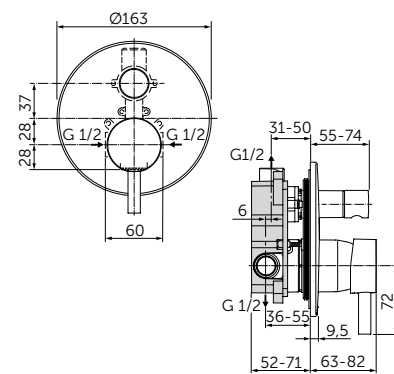

Артикул

A6939XG