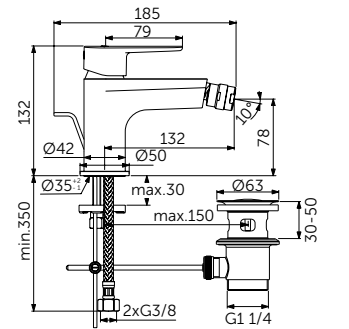

СМЕСИТЕЛЬ ДЛЯ РАКОВИНЫ GRANDE

ОПИСАНИЕ	Артикул
Без донного клапана	BC554XG
С донным клапаном click-clack	BD131XG

- Система монтажа EasyFix®
- Аэратор Slim 5 л/мин
- FirmaFlow® картридж на керамических дисках 28 мм
- Ограничитель температуры
- Гибкая подводка G3/8 PEX
- Зона комфорта: высота 120 мм

ВСТРАИВАЕМЫЙ СМЕСИТЕЛЬ ДЛЯ РАКОВИНЫ (НАСТЕННЫЙ КОМПЛЕКТ)

ОПИСАНИЕ	Артикул
Литой излив 224 мм	BD133XG

- Металлическая накладка
- Металлическая рукоятка с индикаторами горячей / холодной воды
- Аэратор Slim 5 л/мин
- Встраиваемый комплект A1313NU приобретается дополнительно

СМЕСИТЕЛЬ ДЛЯ РАКОВИНЫ GRANDE

ОПИСАНИЕ	Артикул
С металлическим донным клапаном	BC699XG

- Система монтажа EasyFix®
- Аэратор Slim 5 л/мин
- FirmaFlow® картридж на керамических дисках 28 мм
- Ограничитель температуры
- Гибкая подводка G3/8 PEX
- Зона комфорта: высота 120 мм
- Рекомендован только для раковин с переливом

СМЕСИТЕЛЬ ДЛЯ БИДЕ

ОПИСАНИЕ	Артикул
С металлическим донным клапаном	BC705XG

- Система монтажа EasyFix®
- Аэратор на шаровом шарнире 5 л/мин
- FirmaFlow® картридж на керамических дисках 28 мм
- Ограничитель температуры
- Гибкая подводка G3/8 PEX

СМЕСИТЕЛЬ ДЛЯ РАКОВИНЫ GRANDE, РУКОЯТКА СБОКУ

ОПИСАНИЕ	Артикул
Без донного клапана	BC555XG

- Система монтажа EasyFix®
- Аэратор Slim 5 л/мин
- FirmaFlow® картридж на керамических дисках 28 мм
- Ограничитель температуры
- Гибкая подводка G3/8 PEX
- Зона комфорта: высота 159 мм

НАСТЕННЫЙ СМЕСИТЕЛЬ ДЛЯ ДУША

ОПИСАНИЕ	Артикул
Без переключения	BC499XG

- FirmaFlow® картридж на керамических дисках 38 мм
- Ограничитель температуры
- Обратный клапан
- Монтаж на стандартных эксцентриках

СМЕСИТЕЛЬ ДЛЯ РАКОВИНЫ GRANDE, РУКОЯТКА СБОКУ

ОПИСАНИЕ	Артикул
С металлическим донным клапаном	BC703XG