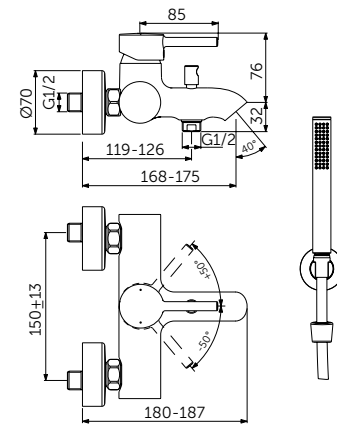

Артикул

BC270XG