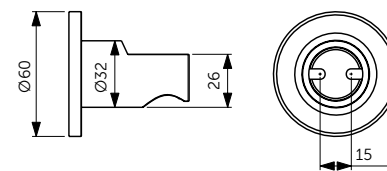

Артикул

BC806XG