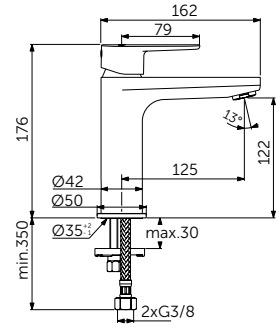

Артикул

A7388XG

Light-Move

СМЕСИТЕЛЬ ДЛЯ РАКОВИНЫ GRANDE

ОПИСАНИЕ	Артикул
Без донного клапана	BC554XG
С донным клапаном click-clack	BD131XG

- Система монтажа EasyFix®
- Аэратор Slim 5 л/мин
- FirmaFlow® картридж на керамических дисках 28 мм
- Ограничитель температуры
- Гибкая подводка G3/8 PEX
- Зона комфорта: высота 120 мм